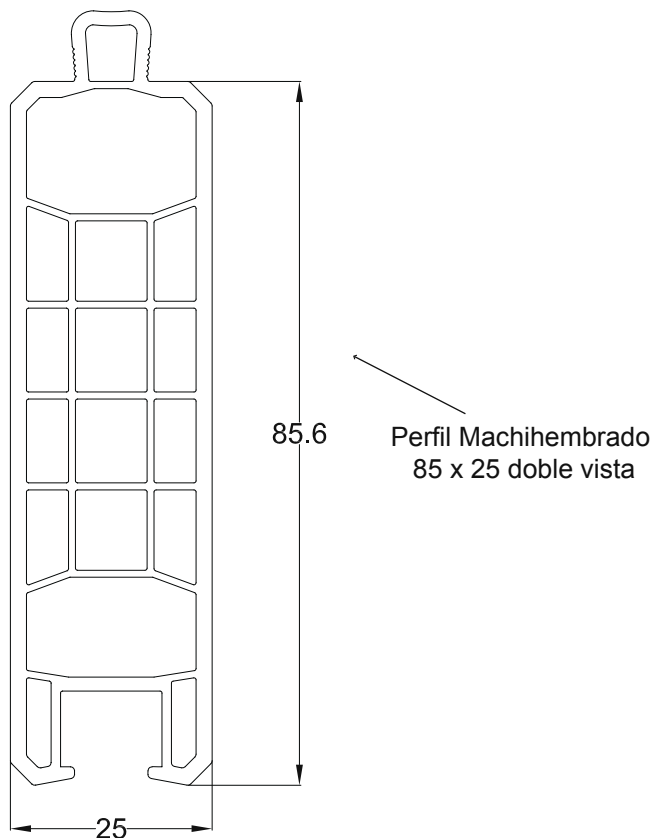

GIMENEZ GANGA®

Panel de PVC Machihembrado Manual Técnico

Panel de PVC Machihembrado

Descripción

Este perfil de PVC que permite conformar paneles de doble vista para su aplicación universal en puertas de acceso y de garaje enmarcadas en perfiles de PVC, madera, aluminio o hierro.

El diseño estructural del perfil de PVC multicámara tipo panel, confiere al conjunto una alta resistencia sin afectar su estabilidad dimensional que favorece su uso en aplicaciones de hasta 6.00 metros de longitud sin necesidad de generar divisiones al panel.

Con un peso por metro cuadrado de 10.60 kilos nuestro perfil para apanelar reduce considerablemente la demanda de herrajes especiales para su aplicación en puertas de garaje grandes dimensiones de uso residencial.