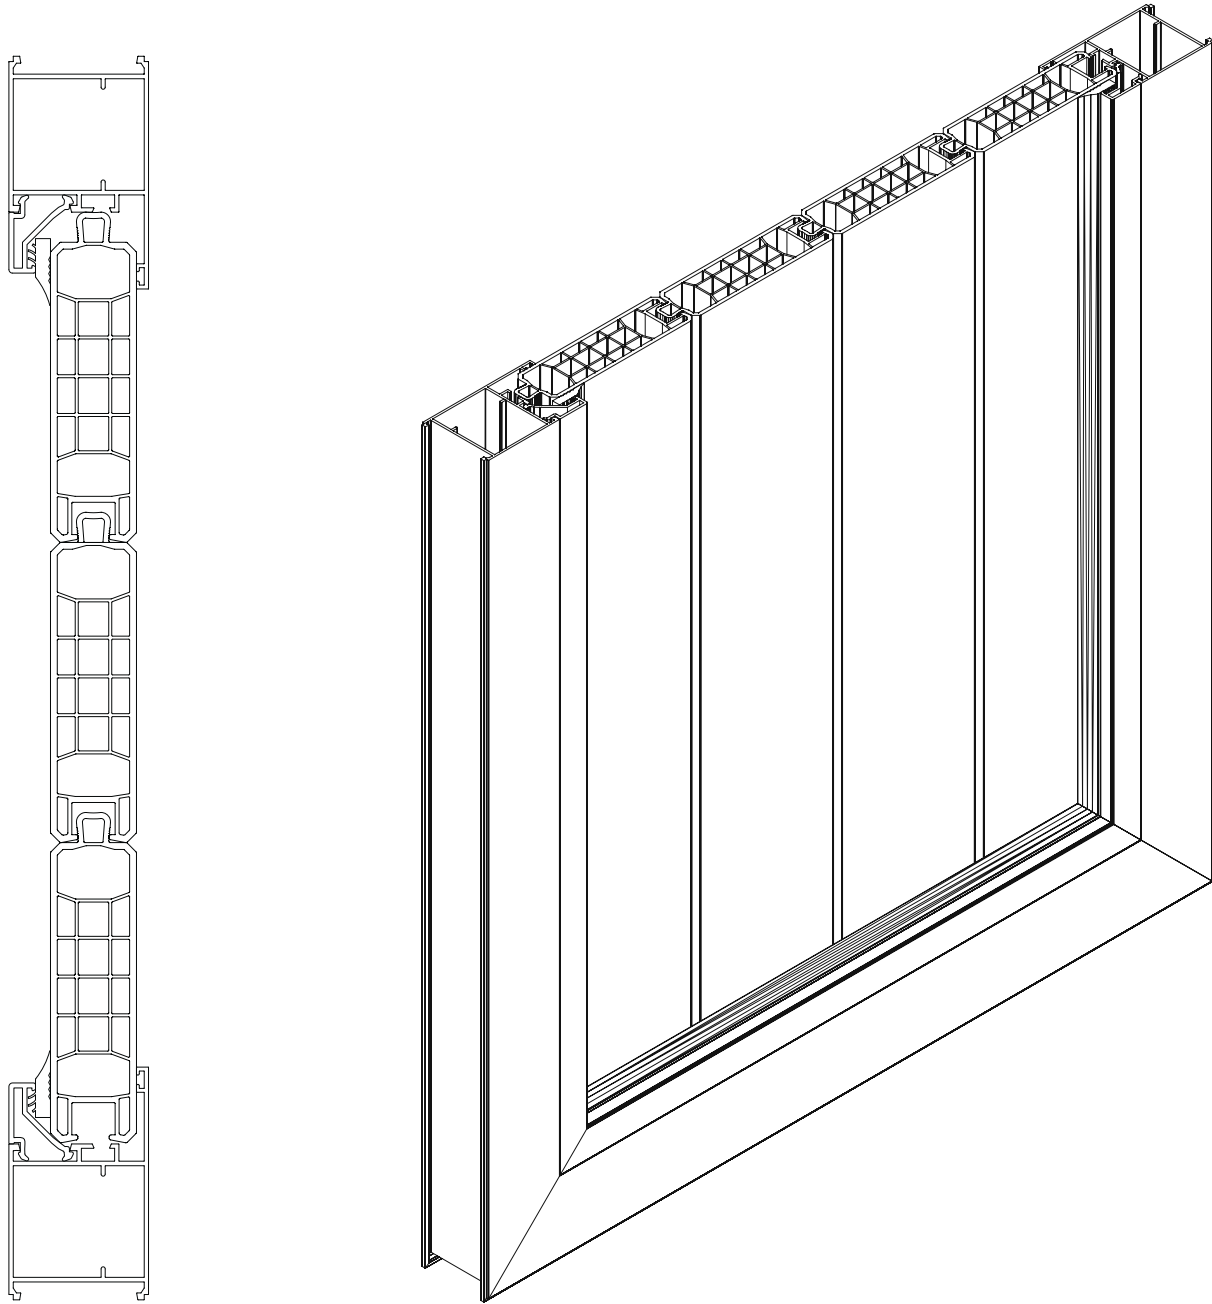

El diseño estructural del perfil de PVC multicámara tipo panel, confiere al conjunto una alta resistencia sin afectar su estabilidad dimensional que favorece su uso en aplicaciones de hasta 6.00 metros de longitud sin necesidad de generar divisiones al panel.

Panel de PVC Machihembrado

Aplicación en marco de PVC

Departamento Técnico - Simple y Fácil

PRODUCTO: PANEL DE PVC MACHIHEMBRADO

TITULO: APLICACIÓN EN MARCO DE PVC

Fecha:
JUN 2009

Escala:
S/E

Cotas:
milímetros

Revisiones:

Página 2 de 4

2

GIMENEZ GANGA®

www.gimenezganga.com.mx

Panel de PVC Machihembrado

Aplicación en marco de aluminio

Departamento Técnico - Simple y Fácil