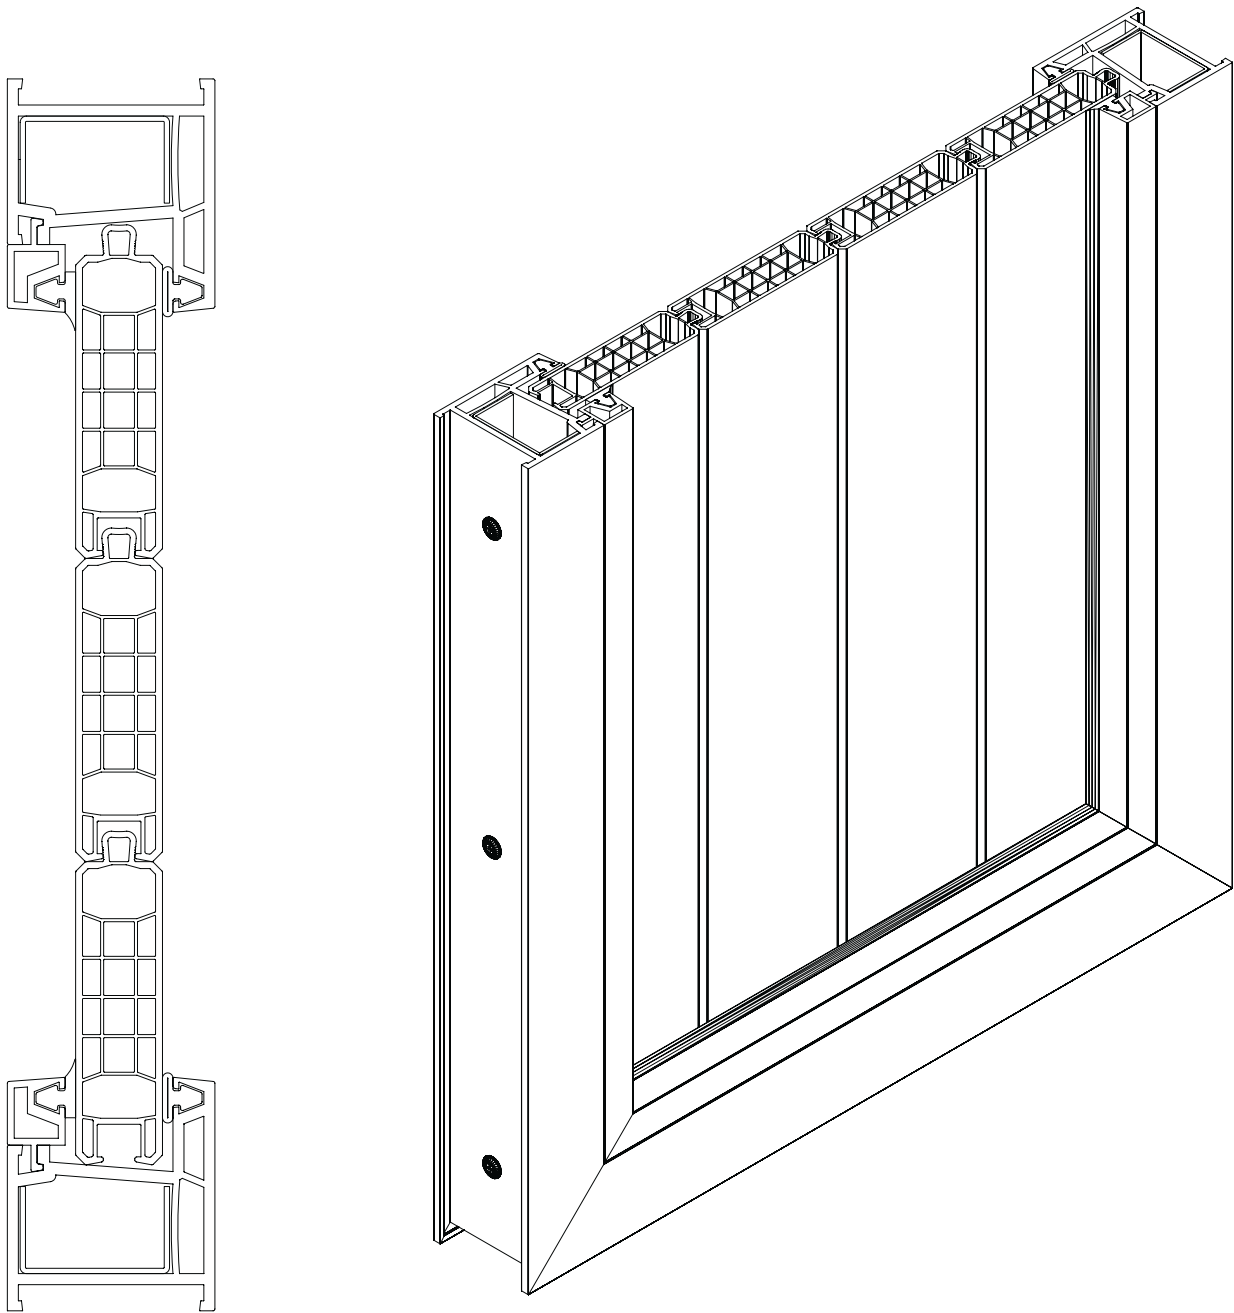

Panel de PVC Machihembrado

Aplicación en marco de PVC

Departamento Técnico - Simple y Fácil

PRODUCTO: PANEL DE PVC MACHIHEMBRADO

TITULO: APLICACIÓN EN MARCO DE PVC

Fecha:
JUN 2009

Escala:
S/E

Cotas:
milímetros

Revisiones:

Página 2 de 4

2

GIMENEZ GANGA®

www.gimenezganga.com.mx